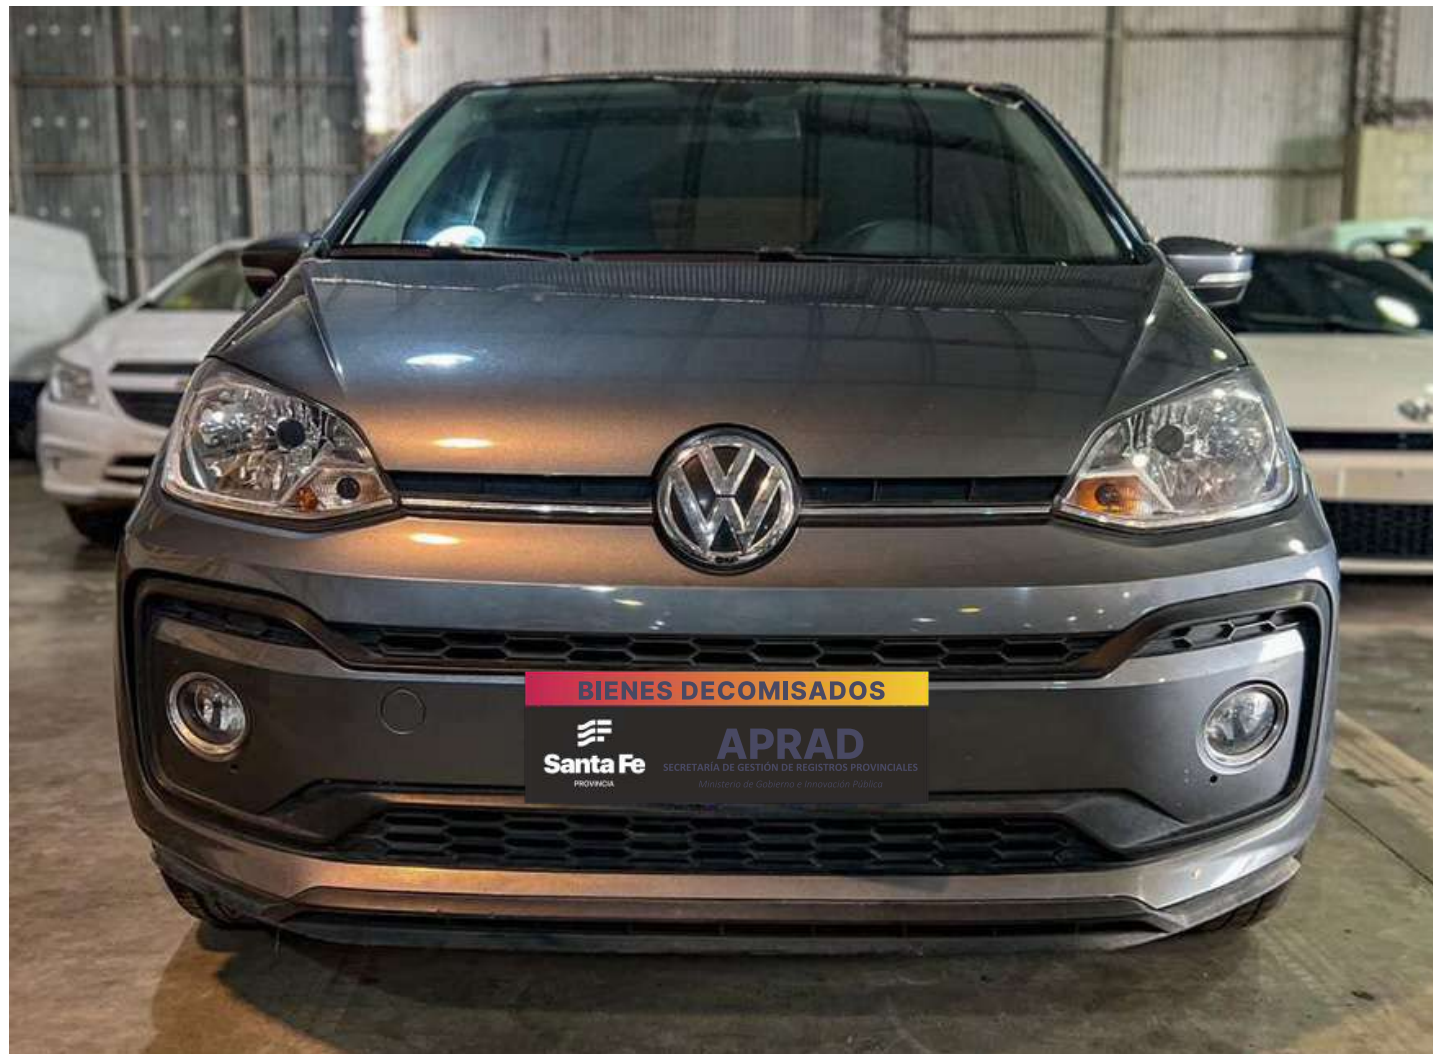

Modelo: CBR 600RR

Año: 2017

Kilometraje:NO VERIFICABLE

PRECIO BASE

\$11.000.000

LOTE 5

Marca: FIBRAFORT

Modelo: 215

Motor: YAMAHA VMAX 150

Kilometraje:NO VERIFICABLE

PRECIO BASE

\$25.000.000

LOTE 6

Marca: VOLKSWAGEN
Modelo: HIGH UP 1.0 MPI
Año: 2019
Kilometraje: 40.000

PRECIO BASE
\$6.000.000

LOTE 7

Marca: TOYOTA

Modelo: COROLLA XEI 1.8MT

Año: 2013

Kilometraje: 150.788

PRECIO BASE

\$4.000.000

LOTE 8

Marca: WILLYS

Modelo: 1947

Año: 1947

Kilometraje: NO POSEE

PRECIO BASE

\$5.000.000

LOTE 9

Marca: HONDA

Modelo: CITY LX MT